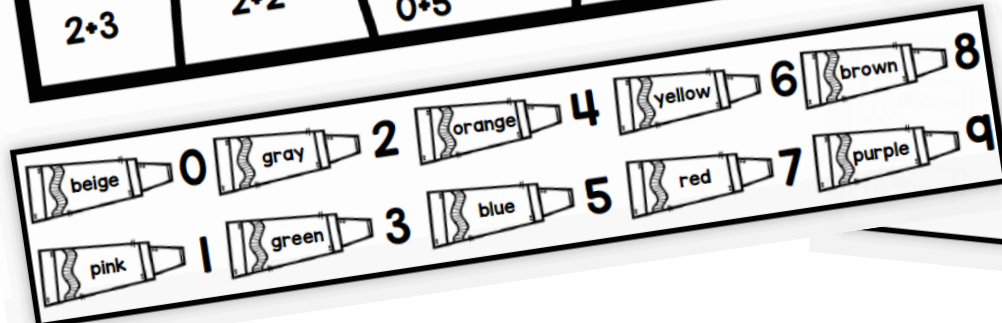

COLOR BY CODE

Addition and Subtraction

**SCHOOL
THEME**

COLOR BY CODE

Addition and Subtraction

Name: _____

Color By Code

5+0, 4+0, 4+1, 3+1, 3+2, 4+1, 5+3, 4+4, 3+5, 6+3, 5+4, 1+7, 2+6, 6+0, 7+2, 8+1, 8+0, 8+1, 1+2, 3+0, 9+0, 4+4, 8+0, 5+3, 1+7, 4+3, 6+1, 7+2, 7+0, 4+3, 3+0, 3+5, 6+2, 2+6, 7+0, 4+3, 6+1, 9+0, 3+5, 6+2, 2+6, 3+4, 2+5, 9+0, 0+1, 1+5, 5+4, 3+4, 4+5, 3+6, 6+3, 4+2, 4+5, 3+6, 3+3, 0+0, 1+3, 4+1, 2+3, 2+2, 0+5, 1+3, 4+1.

Name: _____

Color By Code

4-0, 6-1, 5-1, 5-0, 6-2, 1-0, 2-1, 3-2, 5-4, 2-2, 0-0, 0-0, 4-3, 8-8, 2-1, 3-2, 4-3, 6-6, 5-4, 7-6, 9-8, 7-7, 2-1, 2-0, 9-1, 10-2, 7-7, 3-1, 6-4, 6-4, 2-1, 2-0, 9-1, 10-2, 7-7, 3-1, 6-4, 6-4, 5-3, 5-5, 7-1, 9-2, 4-1, 2-2, 4-2, 5-3, 5-5, 6-5, 8-7, 3-3, 4-2, 4-2, 5-3, 5-5, 3-3, 4-2, 3-3, 4-4, 4-4, 7-1, 9-4, 8-4, 7-2, 9-5, 10-1, 4-4, 4-4, 7-2, 9-5.