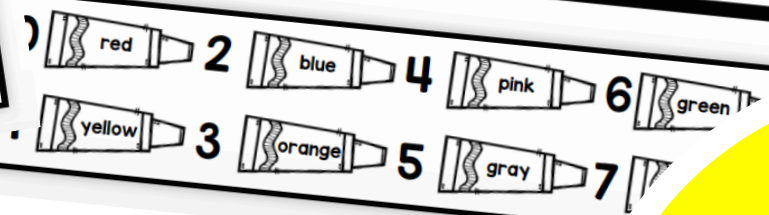

COLOR BY CODE

Addition and Subtraction

**SCHOOL
THEME**

COLOR BY CODE

Addition and Subtraction

Name: _____

Color By Code

5+0, 4+0, 4+1, 3+1, 3+2, 4+1, 5+3, 4+4, 3+5, 6+3, 5+4, 1+7, 2+6, 6+0, 7+2, 8+1, 8+0, 8+1, 1+2, 3+0, 9+0, 4+4, 8+0, 5+3, 1+7, 4+3, 6+1, 7+2, 7+0, 4+3, 3+0, 3+5, 6+2, 2+6, 7+0, 4+3, 6+1, 9+0, 3+5, 6+2, 2+6, 3+4, 2+5, 9+0, 0+1, 1+5, 5+4, 3+4, 4+5, 3+6, 6+3, 4+2, 4+5, 3+6, 3+3, 0+0, 1+3, 4+1, 2+3, 2+2, 0+5, 1+3, 4+1.

Name: _____

Color By Code

4-0, 6-1, 5-1, 5-0, 6-2, 1-0, 2-1, 3-2, 5-4, 2-2, 0-0, 0-0, 4-3, 8-8, 2-1, 3-2, 4-3, 6-6, 5-4, 7-6, 9-8, 7-7, 2-1, 2-0, 9-1, 10-2, 7-7, 3-1, 6-4, 6-4, 2-1, 2-0, 9-1, 10-2, 7-7, 3-1, 6-4, 6-4, 5-3, 5-5, 7-1, 9-2, 4-1, 2-2, 4-2, 5-3, 5-5, 6-5, 8-7, 3-3, 4-2, 4-2, 5-3, 5-5, 3-3, 4-2, 3-3, 4-4, 4-4, 7-1, 9-4, 8-4, 7-2, 9-5, 10-1, 4-4, 4-4, 7-2, 9-5.